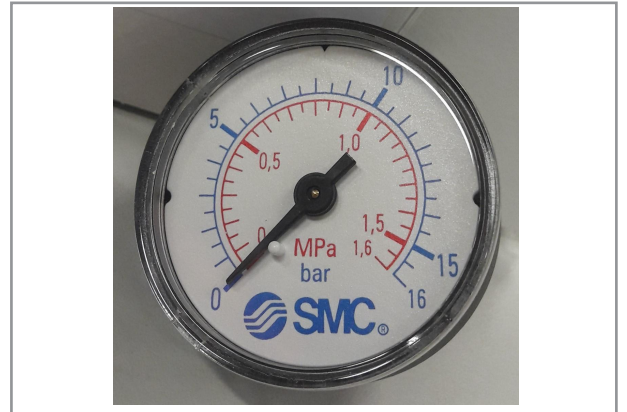

# PRESSURE GAUGE 1/4 0-16 BAR/PSI K4-16-50

## Specifications

<b>Brand</b>	<b>SMC</b>
<b>Diameter (mm)</b>	<b>50</b>
<b>Airconnection</b>	<b>1/4"</b>
<b>Airpress max. (MPa)</b>	<b>1,6</b>
<b>EAN</b>	<b>8717981151523</b>