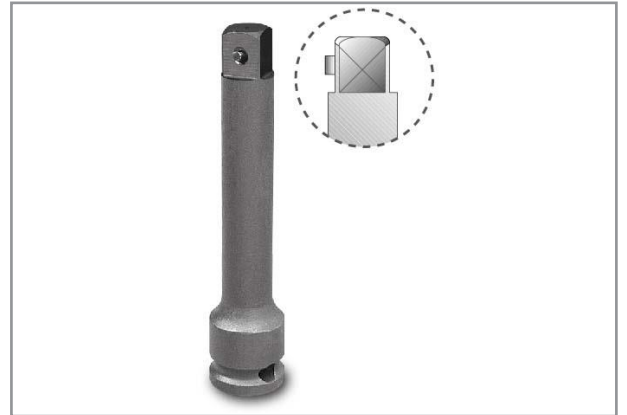

# 3/8X380 EXTENTION BAR PIN-RETAINER

### Specifications

<b>Brand</b>	<b>Action</b>
<b>Square Drive</b>	<b>3/8"</b>
<b>Drawing</b>	<b>CX</b>
<b>D2 mm</b>	<b>19</b>
<b>L mm</b>	<b>380</b>
<b>EAN</b>	<b>8717981369485</b>